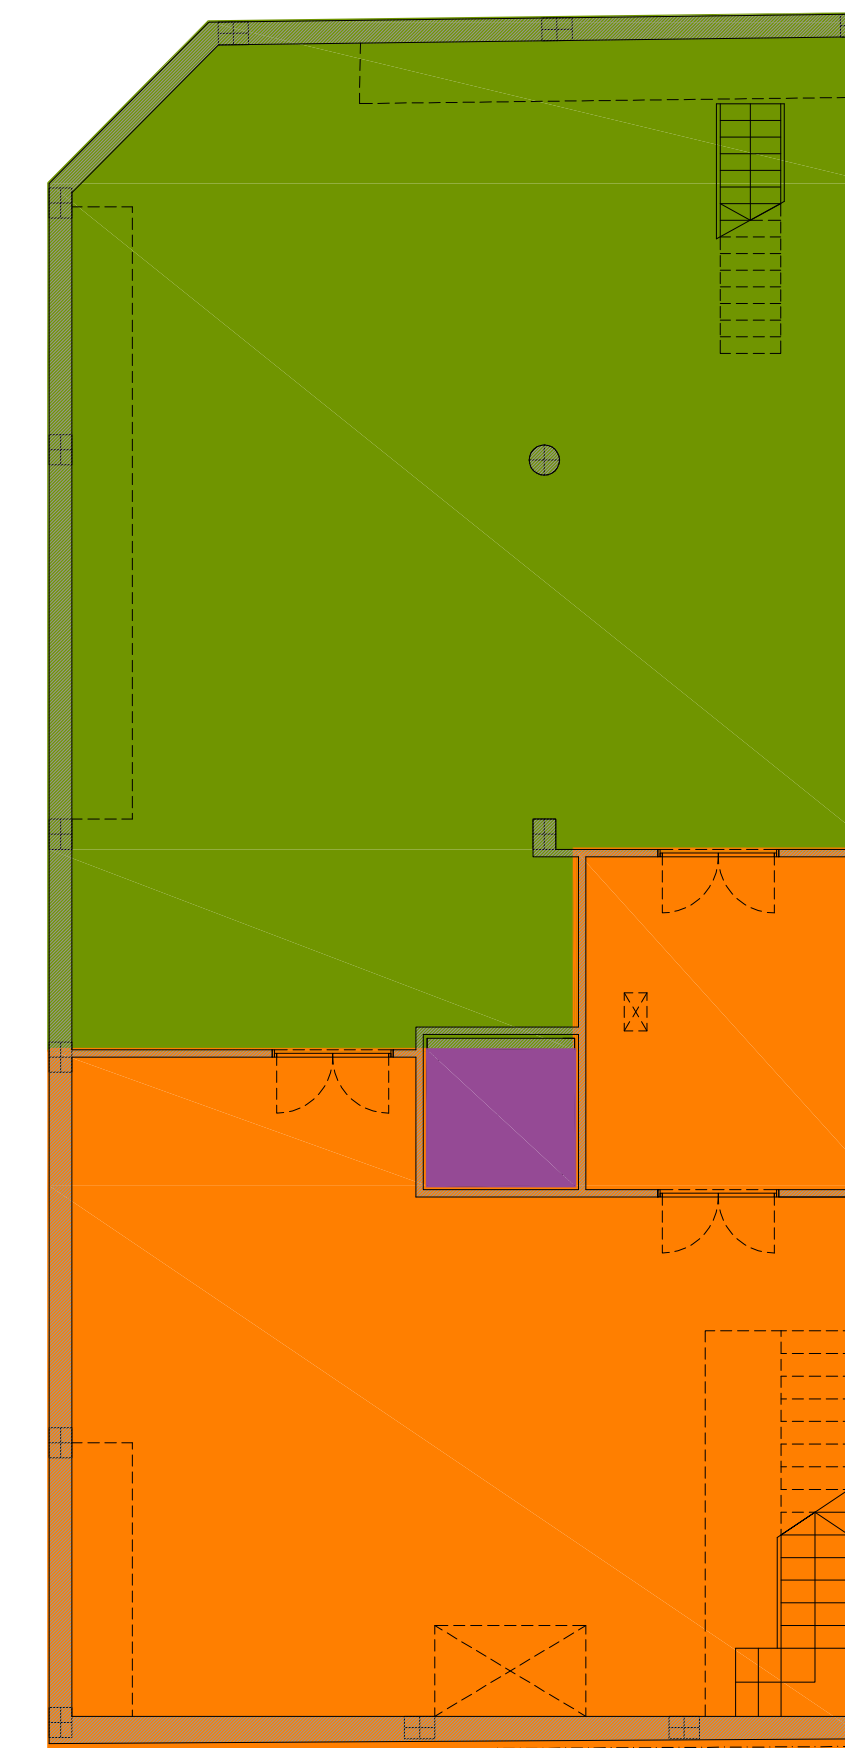

PLANTA SOTERRANI

PLANTA BAIXA

PLANTA SOTERRANI

PLANTA BAIXA

ESQUEMA D'USOS P SOTERRANI I P BAIXA

- ÚS INDUSTRIAL. TOTAL: 220.20 m²
- ÚS COMERCIAL. TOTAL: 246.30 m²
- ACCÉS A COBERTA I PREVISIÓ FUTURES PLANTES PISOS