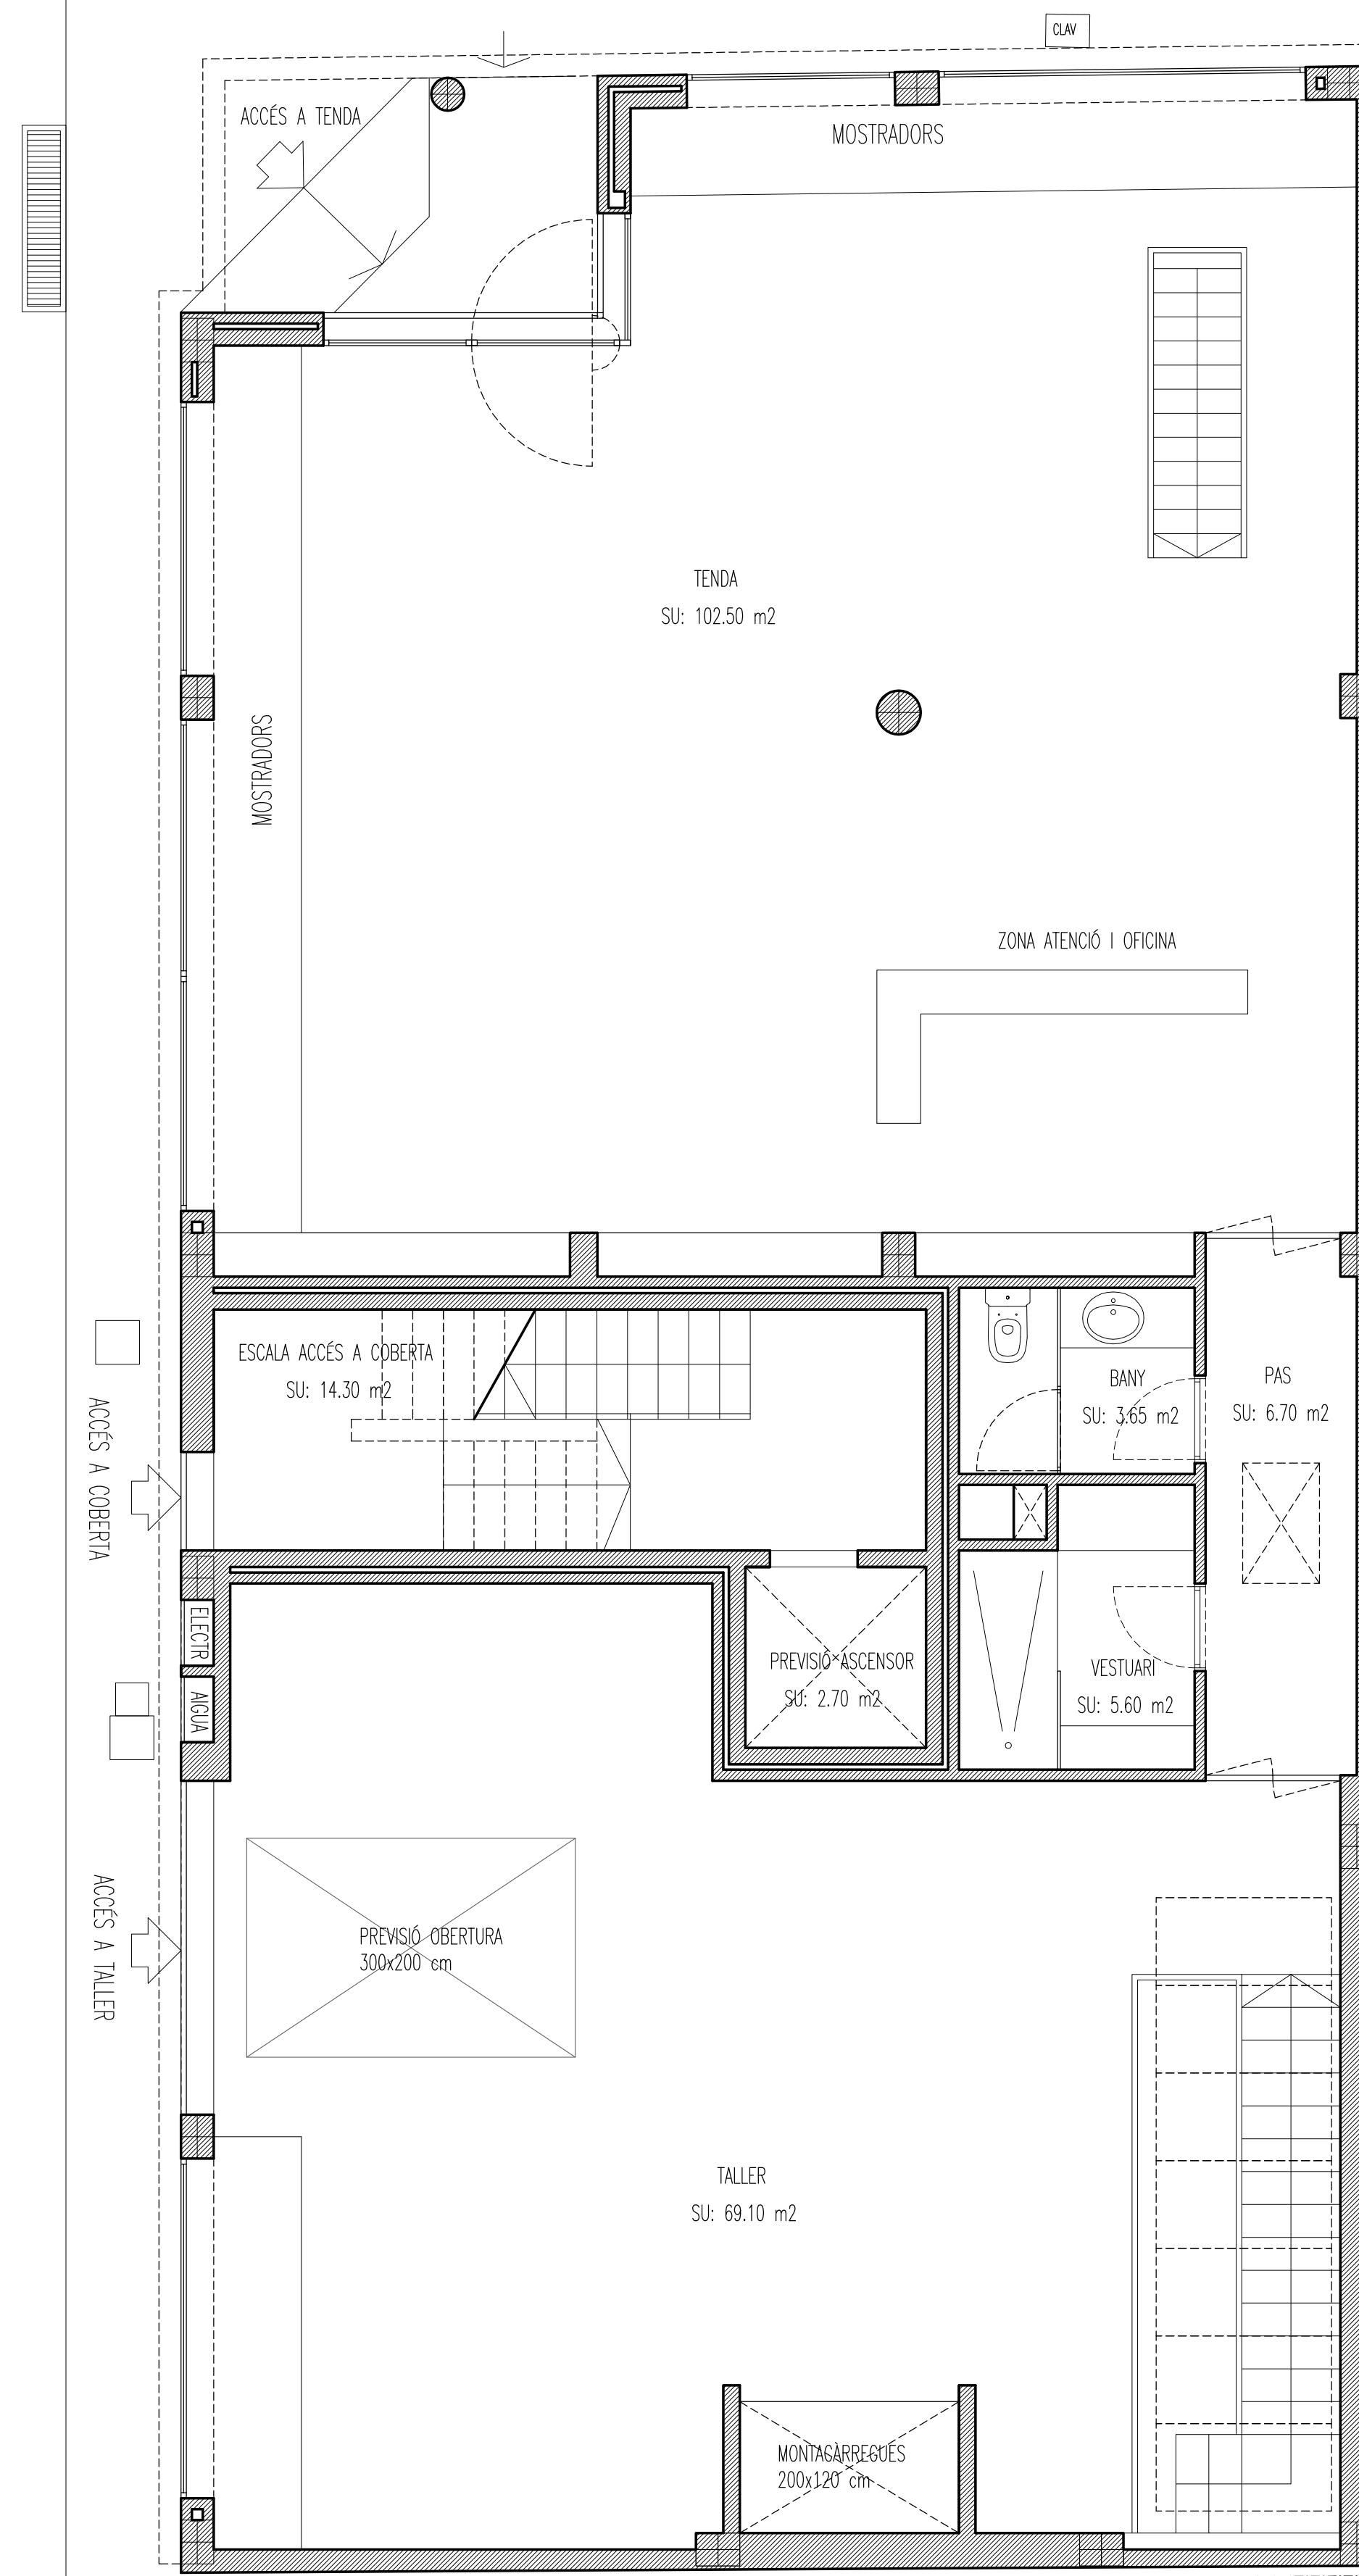

PLANTA SOTERRANI

PLANTA BAIXA

PLANTA SOTERRANI

PLANTA BAIXA

ESQUEMA D'USOS P SOTERRANI I P BAIXA

- ÚS INDUSTRIAL. TOTAL: 220.20 m²
- ÚS COMERCIAL. TOTAL: 246.30 m²
- ACCÉS A COBERTA I PREVISIÓ FUTURES PLANTES PISOS